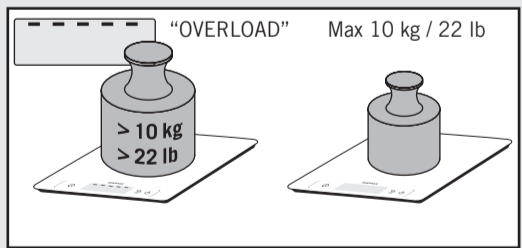

Deutsch Meldungen
English Messages
Français Messages
Italiano Messaggi
Nederlands Melding
Español Señal
Português Mensagem
Svenska Meddelande
Dansk Melding
Suomi Virheilmoitus
Magyar Hibjelzés
Polski Informacje
Český Hlášení poruchy
Românăstere Mesaje
Български Съобщения
Slovenský Hlásenie porúch
Русский Сообщения
Türkçe Mesajlar
Ελληνικά Μηνύματα
Slovensko Javljjanje napak
Hrvatski Poruke
Eesti Veateated
Latviski Paziņojumi
Lietuviškai Pranešimai
عربي رسائل