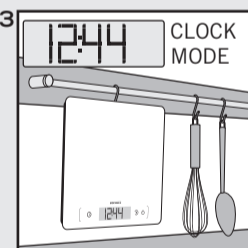

Deutsch Wiegen + Zuwiegen
English Weighing and adding
Français Pesée + fonction tare
Italiano Pesatura + valutare
Nederlands Wegen + Tarreren
Español Pesar + Tara
Português Pesar + Pesar com tara
Svenska Vägning + tarering
Dansk Vejning + tillægsvejning
Suomi Punnitus + taara
Magyar Mérés + göngyölégsúly
Polski Ważenie + doważanie
Český Vážení + dovažování
Românăstere A cântărire + a taxa
Български Вăзене + допълнително теглене
Slovenský Váženie + prívážit
Русский Взвешивание + Довешивание
Türkçe Tartma + İlaveli tartma
Ελληνικά Ζύγιση + επιπλέον ζύγιση
Slovensko Tehtanje + Tehtanje z dodajanjem teže
Hrvatski Vaganje + Dodavanje na vazi
Eesti Kaalumine + tareerimine
Latviski Svēršana + pārsvērt
Lietuviškai Svėrimas + Taravimas
عربي ميزن + زيادة الوزن