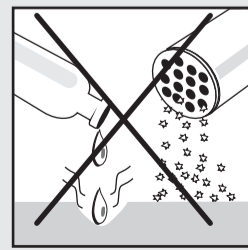

Deutsch Reinigung und Pflege
English Cleaning and Maintenance
Français Nettoyage et entretien
Italiano Pulizia e manutenzione
Nederlands Reiniging en verzorging
Español Limpieza y Mantenimiento
Português Limpeza e conservação
Svenska Rengöring och underhåll
Dansk Rengøring og vedligeholdelse
Suomi Puhdistus ja huolto
Magyar Tisztítás és karbantartás
Polski Czyszczenie i konserwacja
Český Čištění a údržba
Românăstere Curățare și mentenanță
Български Почистване и поддръжка
Slovenský Čistenie a ošetrovanie
Рухііеііе Чистка и уход
Türkçe Temizliği ve bakımı
Αέέέέέέ Καθαρισμός και φροντίδα
Slovensko Čiščenje in nega
Hrvatski Čišćenje i održavanje
Eesti Puhastamine ja hooldus
Latviski Tīrīšana un apkope
Lietuviškai Valymas ir priežiūra
عربي التنظيف والحماية