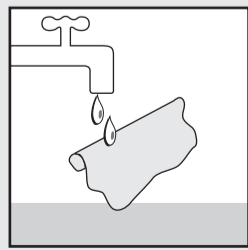

Deutsch Reinigung und Pflege
English Cleaning and Maintenance
Français Nettoyage et entretien
Italiano Pulizia e manutenzione
Nederlands Reiniging en verzorging
Español Limpieza y Mantenimiento
Português Limpeza e conservação
Svenska Rengöring och underhåll
Dansk Rengøring og vedligeholdelse
Suomi Puhdistus ja huolto
Magyar Tisztítás és karbantartás
Polski Czyszczenie i konserwacja
Český Čištění a údržba
Românăstere Curățare și mentenanță
Български Почистване и поддръжка
Slovenský Čistenie a ošetrovanie
Рухііеііе Чистка и уход
Türkçe Temizliği ve bakımı
Αέέέέέέ Καθαρισμός και φροντίδα
Slovensko Čiščenje in nega
Hrvatski Čišćenje i održavanje
Eesti Puhastamine ja hooldus
Latviski Tīrīšana un apkope
Lietuviškai Valymas ir priežiūra
عربي التنظيف والحماية