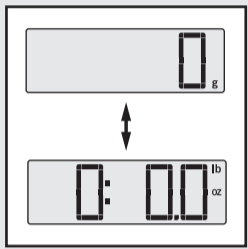

Deutsch Inbetriebnahme
English Operation
Français Mise en service
Italiano Messa in funzione
Nederlands Ingebruikname
Español Funcionamiento
Português Colocação em serviço
Svenska Innan du börjar väga
Dansk Ibrugtagning
Suomi Käyttöönotto
Magyar Üzembehelyezés
Polski Uruchomienie
Český Zavedení do provozu
Românăstere Punerea în funcțiune
Български Пускане на уреда в експлоатация
Slovenský Uvedenie do prevádzky
Русский Включение
Türkçe Çalıştırılması
Ελληνικά Έναρξη λειτουργίας
Slovensko Vklôp
Hrvatski Puštanje u rad
Eesti Kasutusselevõtt
Latviski Lietošanas uzsākšana
Lietuviškai Eksploatacijos pradžia
عربي التشغيل

Sensor-Touch

Tasten nur sanft berühren! Touch keys only lightly! Effleurer délicatement les touches!
Toccare i tasti delicatamente! Toetsen alleen maar zacht aanraken! ¡Las teclas se deberán tocar siempre con suavidad! Tocar apenas levemente as teclas! Rör bara försiktigt vid knapparna! Rör kun försiktigt ved tastene!
Kosketa painikkeita vain kevyesti! A gombokat csak puhán érintsük meg! Przyciski naciskać tylko delikatnie!
Tlačíte se dotýkejte jen jemně! Atingeți tastele cu blândețe!
Само леко докосвайте клавишите! Klávesy stláčajte len jemne!
Кнопки следуют касаться очень аккуратно! Tuşlara sert bir şekilde basmayın! Πιέζετε τα πλήκτρα απαλά!
Upravljanje tipk samo z rahlim dotikom! Tipke dodirujte samo lagano! Klahve puudutada õrnalt! Taustinem pieskarieties tikai maigi!
Palieskite raktus tik šiek tiek! يرجى عدم لمس الأزرار إلا برفق!