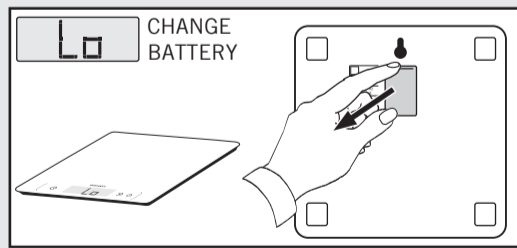

Deutsch Meldungen
English Messages
Français Messages
Italiano Messaggi
Nederlands Melding
Español Señal
Português Mensagem
Svenska Meddelande
Dansk Melding
Suomi Virheilmoitus
Magyar Hibjelzés
Polski Informacje
Český Hlášení poruchy
Românăstere Mesaje
Български Съобщения
Slovenský Hlásenie porúch
Русский Сообщения
Türkçe Mesajlar
Ελληνικά Μηνύματα
Slovensko Javljjanje napak
Hrvatski Poruke
Eesti Veateated
Latviski Paziņojumi
Lietuviškai Pranešimai
عربي رسائل